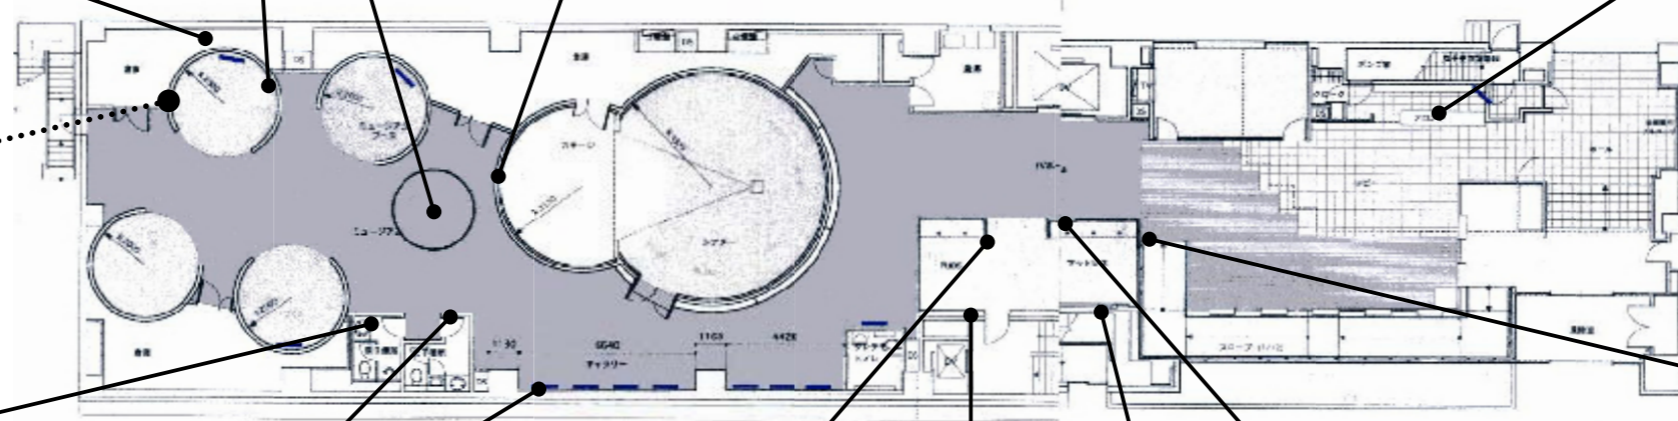

H2 会長プロフィールパネル

H3 会長写真パネル

I1 ジュウタン.ピロー敷きφ 3000

I12 ピクチャーレール&フックワイヤパネル

B1 カウンターバック壁面デザイン&サイン
B2 カウンター腰デザイン張り

H1 パラマウント.たぬきパネル

D1 デザイン.エレメント.カーブニ切り文字

G1 リサイクル.エコ説明パネル

G2 作者プロフィールパネル

D7.8 写真パネルX2点
INTIME テクニカルセンター

F1 社史文字追加
2008 X 2ヶ所

D6 DEC サインプレート

D4 日経賞.その他一覧パネル

D2.3 ゲットデザイン賞一覧パネル

A1 パーキングサイン、シート貼り