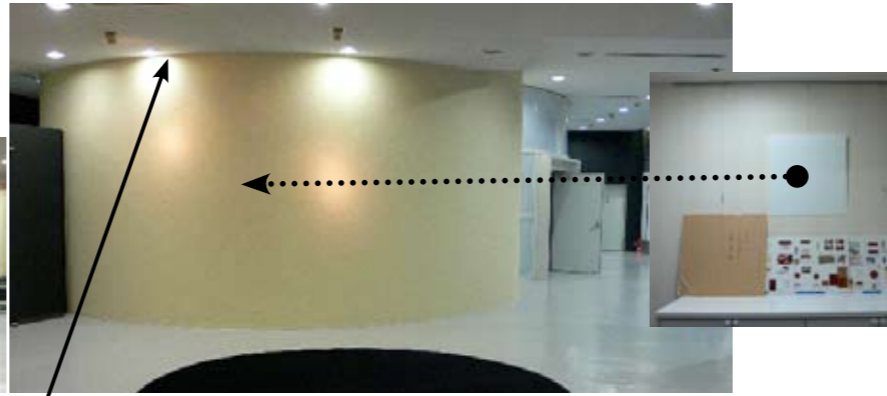

H2 会長プロフィールパネル

H3 会長写真パネル

I1 ジュウタン.ピロー敷きφ 3000

I12 ピクチャーレール&フックワイヤパネル

B1 カウンターバック壁面デザイン&サイン
B2 カウンター腰デザイン張り

H1 パラマウント.たぬきパネル

D1 デザイン.エレメント.カーブニ切り文字

G1 リサイクル.エコ説明パネル

G2 作者プロフィールパネル

D7.8 写真パネルX2点
INTIME テクニカルセンター

F1 社史文字追加
2008 X 2ヶ所

D6 DEC サインプレート

D4 日経賞.その他一覧パネル

D2.3 ゲットデザイン賞一覧パネル

A1 パーキングサイン、シート貼り